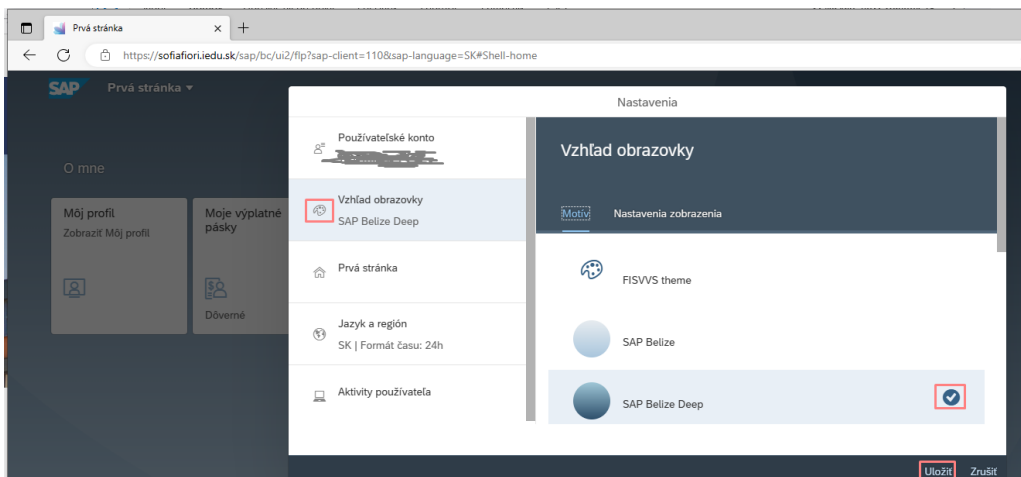

Možnosť nastavenia inej farebnej kombinácie/ dizajnu.