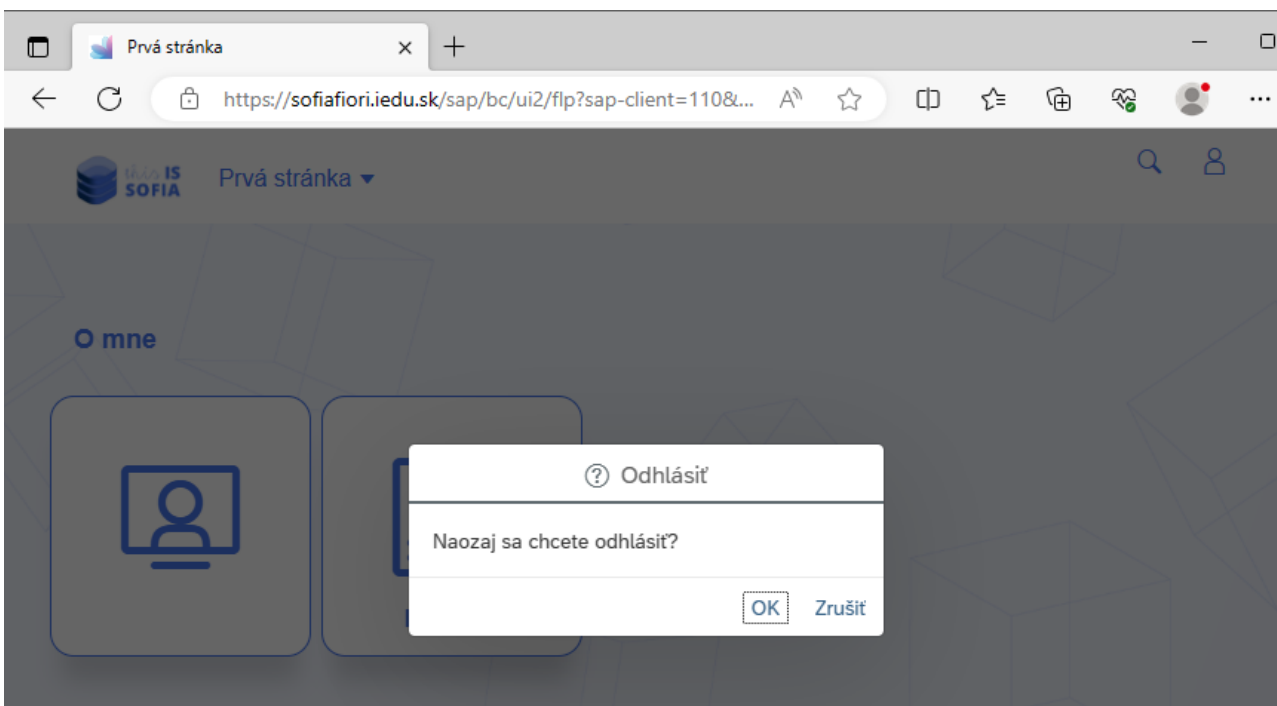

Pre korektné odhlásenie potvrdíte odhlásenie vo vyskakovacom okne