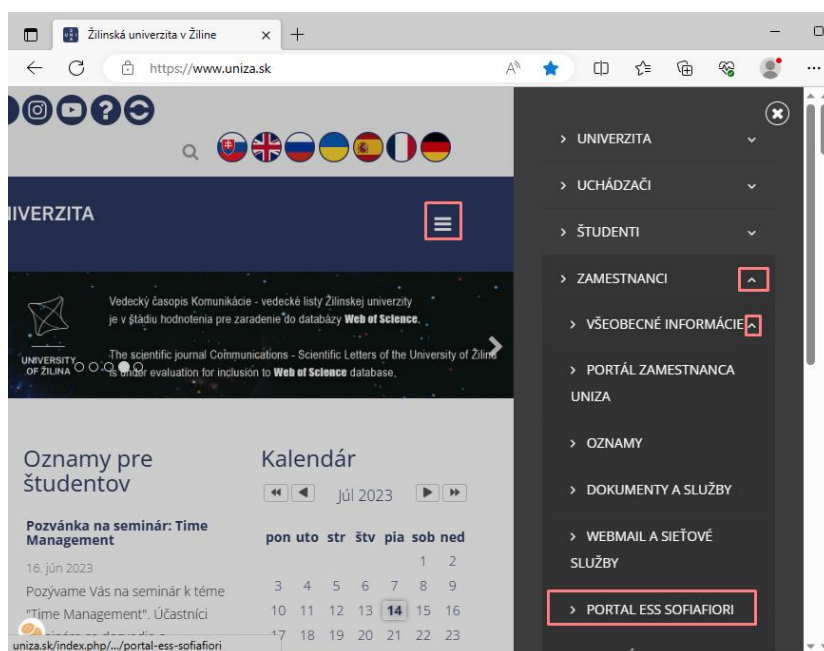

## Portál ESS SofiaFIORI

[ESS SofiaFIORI](#) je modulom systému SAP-SOFIA, ktorý využíva väčšina slovenských univerzít a mnoho zahraničných univerzít. Na portáli [ESS SofiaFIORI](#) je elektronická forma dokladu o odmene, t.j. **výplatná páska** vo formáte **PDF**. Prístup je možný cez web prehliadač aj mimo univerzitnú sieť.

Od 2023 je portál v prevádzke v novom responzívnom dizajne na:

<https://sofiaiori.iedu.sk/sap/bc/ui2/flp?sap-client=110&sap-language=SK>

Priamy link s nastavením klienta **110** pre zamestnancov UNIZA, je na všetkých pod-stránkach [uniza.sk](http://uniza.sk) - štvrtá ikona zľava v záhlaví webu.

## Prihlasovacia obrazovka (na prihlásenie je potrebné mať meno + heslo a nastaveného klienta 110):

Žilinská univerzita v Žiline x Prihlásenie x +  
https://sofiafori.iedu.sk/sap/bc/ui2/flp?sap-client=110...  
Zamestnanecký portál verejných vysokých škôl x SAP NetWeaver Portal x +  
https://ess.iedu.sk/ing/portal